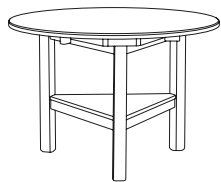

ESTIU

**F104S DIRECTOR'S
CHAIR**

W58 D60 H84

STOOL

Ø32 H44

TRIANGLE TABLE

W80 D70 H66

ADAPTABLE TABLE TOP