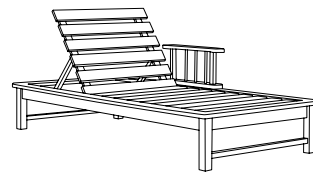

Ø100

SQUARE DINING TABLE

W70 D70 H73,5

ROUND DINING TABLE

Ø60 H73,5
Ø80 H73,5

RIVIERA

860 SUNBED

W200 D86 H30