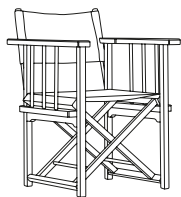

ESTIU

**F104S DIRECTOR'S
CHAIR**

W58 D60 H84