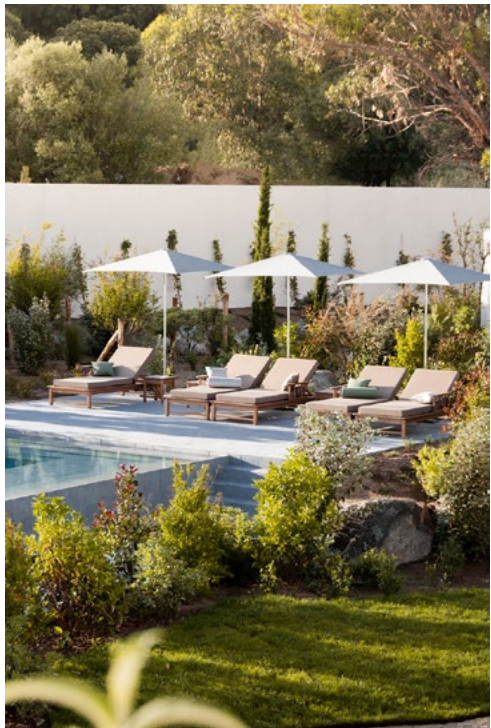

Casa Paradisu (Corsica)

*860 Sunbed RIVIERA
with armrests and cushions*