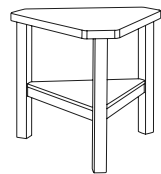

ESTIU

**F104S DIRECTOR'S
CHAIR**

W58 D60 H84

STOOL

Ø32 H44

TRIANGLE TABLE

W80 D70 H66

ADAPTABLE TABLE TOP