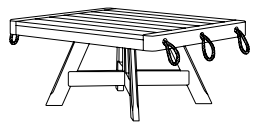

COFFEE TABLE

W100 W100 H45