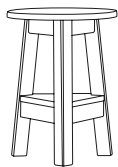

RECTANGLE COFFEE TABLE

W110 D80 H45

TRIANGLE TABLE

W80 D70 H66

ROUND DINING TABLE

Ø100 H74
Ø120 H74

SUN LOUNGER

W184 D68 H44

CYLINDER CUSHION

Ø16 W50

SQUARE DINING TABLE

W70 D70 H74
W80 D80 H74

RECTANGLE DINING TABLE

W110 D70 H74
W140 D70 H74

RECTANGLE 270x100 DINING TABLE

W270 D100 H74

ESTIU

**F104S DIRECTOR'S
CHAIR**

W58 D60 H84

STOOL

Ø32 H44

TRIANGLE TABLE

W80 D70 H66

ADAPTABLE TABLE TOP