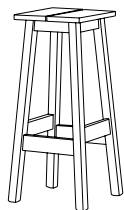

BEACH BACKREST

W69,5 D73,5 H51

COFFEE TABLE

W40 D40 H40

DAIRI

SOFA

W200 D80 H75

HIGH STOOL