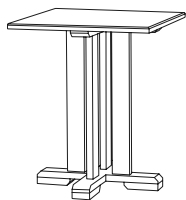

SQUARE DINING TABLE

W70 D70 H73,5