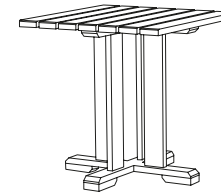

SQUARE DINING TABLE

W70 D70 H74
W80 D80 H74