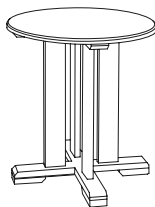

ROUND DINING TABLE

Ø60 H73,5
Ø80 H73,5