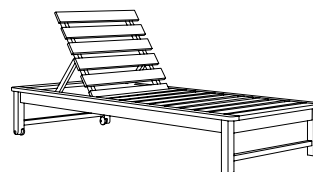

**STANDARD SUNBED WITH
SLATS**

W200 D76 H30