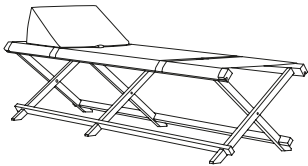

RECTANGLE COFFEE TABLE

W110 D80 H45

TRIANGLE TABLE

W80 D70 H66

ROUND DINING TABLE

Ø100 H74
Ø120 H74

SUN LOUNGER

W184 D68 H44