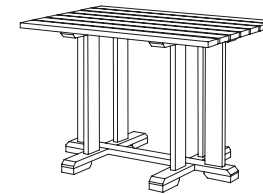

RECTANGLE DINING TABLE

W110 D70 H74
W140 D70 H74