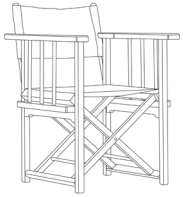

■ ESTIU

**F104S
DIRECTOR'S CHAIR**
W58 D60 H84