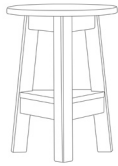

TRIANGLE COFFEE
TABLE
W58 D50 H38

TRIANGLE TABLE
W80 D70 H66

SUN LOUNGER
W184 D68 H44

COUSSIN TRIANGLE
W55 D34 H24

COUSSIN CYLINDRE
Ø16 W50

SQUARE DINING TABLE
W70 D70 H74
W80 D80 H74

RECTANGLE DINING TABLE
W110 D70 H74
W140 D70 H74
W270 D100 H74

ROUND DINING TABLE
Ø100 H74
Ø120 H74

■ ESTIU

**F104S
DIRECTOR'S CHAIR**
W58 D60 H84

STOOL
Ø32 H44

SQUARE DINING TABLE
W70 D70 H73,5

TRIANGLE TABLE
W80 D70 H66

ADAPTABLE TABLE TOP
Ø100

■ RIVIERA