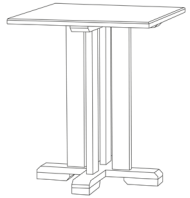

ROUND DINING TABLE
Ø100 H74
Ø120 H74

■ ESTIU

**F104S
DIRECTOR'S CHAIR**
W58 D60 H84

STOOL
Ø32 H44

SQUARE DINING TABLE
W70 D70 H73,5

TRIANGLE TABLE
W80 D70 H66

ADAPTABLE TABLE TOP
Ø100

■ RIVIERA