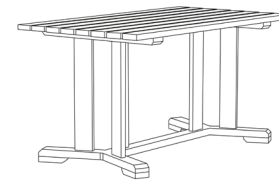

TRIANGLE COFFEE
TABLE
W58 D50 H38

TRIANGLE TABLE
W80 D70 H66

SUN LOUNGER
W184 D68 H44

COUSSIN TRIANGLE
W55 D34 H24

COUSSIN CYLINDRE
Ø16 W50

SQUARE DINING TABLE
W70 D70 H74
W80 D80 H74

RECTANGLE DINING TABLE
W110 D70 H74
W140 D70 H74
W270 D100 H74

ROUND DINING TABLE
Ø100 H74
Ø120 H74

■ ESTIU

**F104S
DIRECTOR'S CHAIR**
W58 D60 H84

STOOL
Ø32 H44

SQUARE DINING TABLE
W70 D70 H73,5

TRIANGLE TABLE
W80 D70 H66

ADAPTABLE TABLE TOP
Ø100

■ RIVIERA