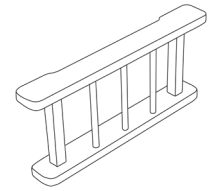

ARMREST
W57 D8 H25