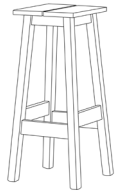

ROUND DINING TABLE
Ø100 H74
Ø120 H74

■ ESTIU

**F104S
DIRECTOR'S CHAIR**
W58 D60 H84

STOOL
Ø32 H44

SQUARE DINING TABLE
W70 D70 H73,5

TRIANGLE TABLE
W80 D70 H66

ADAPTABLE TABLE TOP
Ø100

■ RIVIERA

860 SUNBED
W200 D86 H30

MATTRESS
W190 D70 T9

ARMREST
W57 D8 H25

COFFEE TABLE
W40 D40 H40

SOFA

W200 D80 H75

HIGH STOOL

W37 D37 H82

COFFEE TABLE

W100 D100 H45

SQUARE DINING TABLE

W80 D80 H75

RECTANGLE DINING TABLE

W180 D80 H75

BAR TABLE

W80 D80 H110
W180 D80 H110