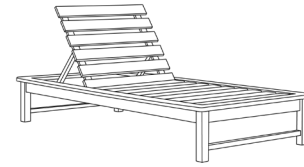

TRIANGLE COFFEE
TABLE
W58 D50 H38

TRIANGLE TABLE
W80 D70 H66

SUN LOUNGER
W184 D68 H44

COUSSIN TRIANGLE
W55 D34 H24

COUSSIN CYLINDRE
Ø16 W50

SQUARE DINING TABLE
W70 D70 H74
W80 D80 H74

RECTANGLE DINING TABLE
W110 D70 H74
W140 D70 H74
W270 D100 H74

ROUND DINING TABLE
Ø100 H74
Ø120 H74

■ ESTIU

**F104S
DIRECTOR'S CHAIR**
W58 D60 H84

STOOL
Ø32 H44

SQUARE DINING TABLE
W70 D70 H73,5

TRIANGLE TABLE
W80 D70 H66

ADAPTABLE TABLE TOP
Ø100

■ RIVIERA