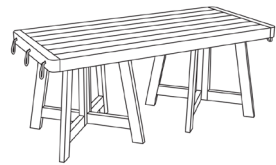

RECTANGLE DINING TABLE

W180 D80 H75