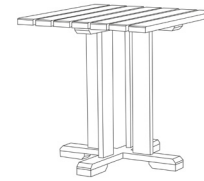

TRIANGLE COFFEE
TABLE
W58 D50 H38

TRIANGLE TABLE
W80 D70 H66

SUN LOUNGER
W184 D68 H44

COUSSIN TRIANGLE
W55 D34 H24

COUSSIN CYLINDRE
Ø16 W50

SQUARE DINING TABLE
W70 D70 H74
W80 D80 H74

RECTANGLE DINING TABLE
W110 D70 H74
W140 D70 H74
W270 D100 H74