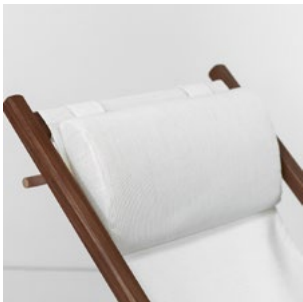

**TABLE BASSE TRIANGLE**

Petite soeur de la table triangle, cette table basse est empilable à l'infini pour faciliter son stockage.

**CHILIENNE**

Avec son système de balancement naturel notre chilienne offre un confort optimal à toutes les morphologies.

**TABOURET PLIANT**

Tabouret léger et pratique, qui se plie et vous accompagne partout. Associé à la chilienne, il se transforme en repose-pieds confortable.

**TRANSAT**

Transat «lit-de-camp» pliable, léger et pratique. Agrémentez-le de coussins pour plus de confort.