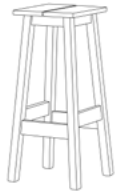

L80 I70 H66

**PLATEAU ROND ADAPTABLE**

Ø100

## ■ RIVIERA

**BAIN DE SOLEIL 860**

L200 I86 H30

**MATELAS**

L190 I70 ép9

**ACCOUDOIR**

L57 H25 P8

**TABLE BASSE**

L40 I40 H40

**BANQUETTE**  
L200 P80 H75

**TABOURET HAUT**  
L37 P37 H82

**TABLE BASSE**  
L100 I100 H45

**TABLE REPAS CARRÉE**  
L80 I80 H75

**TABLE REPAS RECTANGLE**  
L180 I80 H75

**TABLE MANGE-DEBOUT**  
L80 I80 H110  
L180 I80 H110