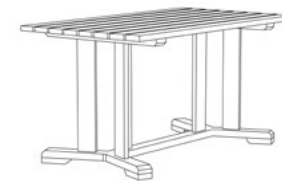

**COUSSIN TRIANGLE**

L55 I34 H24

**COUSSIN CYLINDRE**

Ø16 L50

**TABLE REPAS CARRÉE**

L70 I70 H74  
L80 I80 H74

**TABLE REPAS RECTANGLE**

L110 I80 H74  
L140 I80 H74