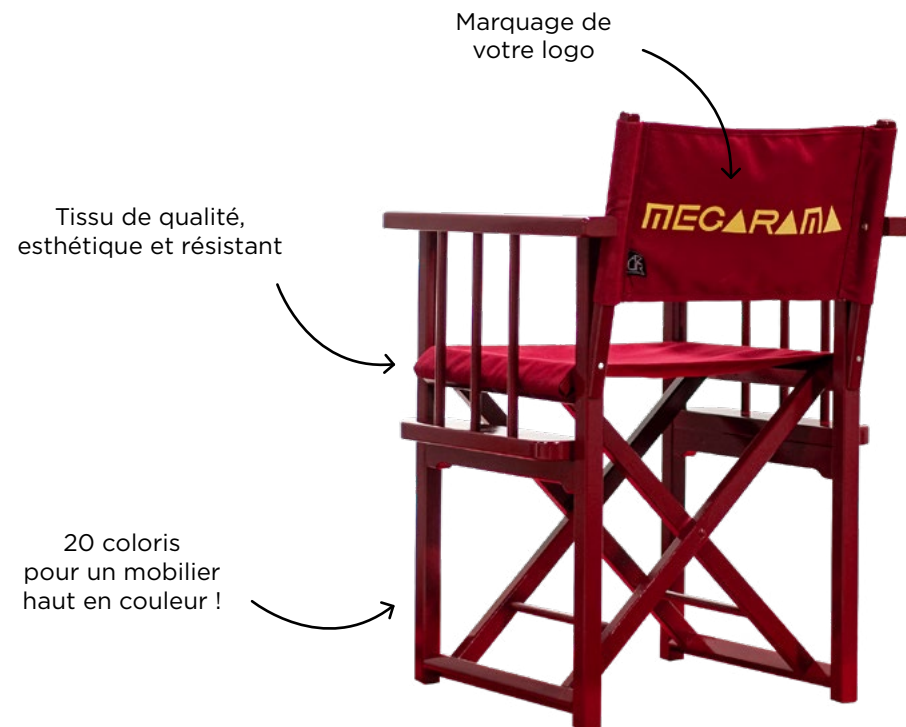

Dès sa conception, le mobilier Azur Confort est pensé pour sa résistance et son impact écologique: c'est ce que nous appelons **le mobilier durable**.

Pour fabriquer notre mobilier, nous utilisons des essences de bois originaires d'Europe (robinier, hêtre, châtaigner, mélèze) provenant d'approvisionnements locaux. Ce choix permet de réduire nettement l'impact écologique de notre mobilier.

Nos mousses et tissus sont sélectionnés pour leur technicité et leur grande qualité. Pour ce faire, nous travaillons avec **des partenaires locaux, experts dans leur domaine**, avec qui nous partageons les valeurs du Made in France.

Choix des couleurs, des tissus, sérigraphie ...
La personnalisation de votre mobilier vous permet de **créer une terrasse unique, à l'image de votre entreprise**.