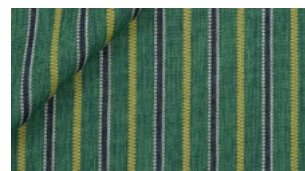

**SAMOA STRIPE
EMERALD**